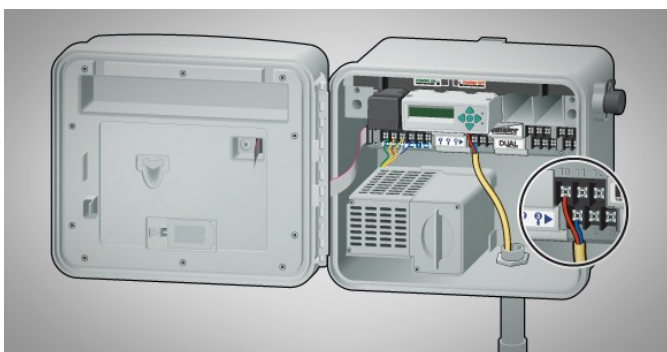

Hunter®

I-CORE DUAL styreskab

2-kabel system til dekoder

Ideel til fodboldstadions

Overlegent i fleksibilitet, betjeningsvenlighed og fremragende vandstyring. Alt i et enkelt styreskab.

Kan udvides fra 6 stationer til 48 stationers med moduler.

4 individuelle programmer, hver med separat dagscyklus og 8 starttider. 365 dages kalender.

Automatisk pumpestart/stop, pumpen kører kun ved forbrug.

Sæsonjustering af vanding fra 0% til 300%.

Mulighed for individuelt dagskema i hvert program.

Vandingsprogrammer bevares ved strømsvigt.

”Vand og sug” opsplittning pr. station, hvor vandingstiden opsplittes i mindre perioder.

Programmeret forsinkelse mellem stationerne.

Låsbart kabinet.

Særligt program til drypvanding.

Forberedt for regnsensor og ROAM fjernbetjening.

Forberedt for flowsensor.

Indbygget transformer og tilsluttes 230V.

FAKTABOKS

Model:	I-CORE DUAL
Stationer:	6 til 48
Programmer:	4 incl. drypprogram
Byggemål:	h28 x b34x d17 cm
Tilslutning:	Indbygget transformer til 230V