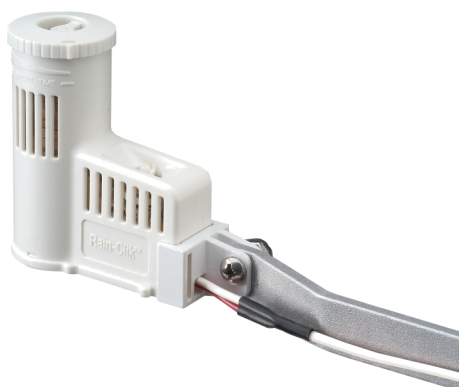

## Regnsensor

der er flere mulighed for regnsensorer

**Mini-Clik er den simpleste regnsensor -slukker for vandingsanlægget i regnvejr.**

Indstilles til at slukke for vandingsanlægget ved nedbør fra 3 til 25 mm. Sensoren absorberer regnvandet og aktiverer en switch i styreboksen, som afbryder vandingen. Når vandet fordamper i sensoren bliver switchen deaktiveret og der vandes igen efter programmet i styreboksen. Mini-Clik bliver automatisk nulstillet.